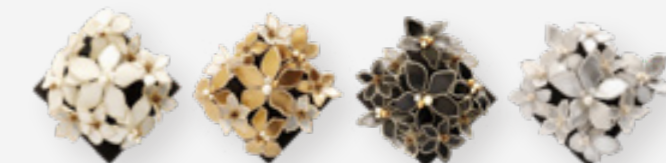

【セット内容】

US-H-1191C ◇ ◆ ◆ ◆

¥9,000 (税込 ¥9,900)

◇ 白 ◆ ピンク ◆ ベージュ ◆ モカ

【素材】

ポリエステル、ナイロン、樹脂、水引、鉄

【内容】

シフォン花大 ×1 (花径: 9cm)、シフォン花小 ×1 (花径: 7cm)
 オーガンジー花 ×1 (花径: 7cm)、ちりめん玉 ×1 (直径: 2.5cm)
 パール大 ×1 (直径: 1.8cm)、パール中 ×1 (直径: 1.6cm)
 パール小 ×1 (直径: 1.2cm)、パール極小 ×2 (直径: 8mm)
 水引 ×1 (直径: 6.5cm)

【セット内容】

US-S1-0112C ◇ ◆ ◆ ◆

¥8,500 (税込 ¥9,350)

◇ 白 ◆ ゴールド ◆ 赤 ◆ シルバー

【素材】

ポリエステル、ナイロン、樹脂、真鍮、ポリスチレン、鉄

【内容】

つまみ花大パール ×1 (花径: 7cm)、つまみ花小 ×1 (花径: 6.5cm)
 大マム ×1 (花径: 6cm)、中マム ×1 (花径: 5cm)
 ちび菊 ×1 (花径: 3.5cm)、メタル花 ×1 (花径: 4cm)
 パール付きひも ×1 (高さ: 7cm)

【セット内容】

US-T7-1002C ◇ ◆ ◆ ◆

¥9,500 (税込 ¥10,450)

◇ 白 ◆ ゴールド ◆ 黒 ◆ シルバー

【素材】

ポリウレタン、ポリエステル、鉄、樹脂

【内容】

レザー花大 ×1 (花径: 6.5cm)
 レザー花中 ×3 (花径: 4.5cm)
 レザー花小 ×2 (花径: 3.5cm)
 オーガンジー花 ×4 (花径: 3.5cm)

【セット内容】

COMB
TYPE

髪型を選ばず簡単に
華やかなアレンジが
楽しめるコムタイプ。

CM-T7-1003C ◇ ◆ ◆ ◆

¥12,000 (税込 ¥13,200)

【素材】
ポリエステル、鉄、樹脂

【内容】
コム：18cm×12cm
Uピン：小花 / 11cm×7cm

CM-S1-0113C