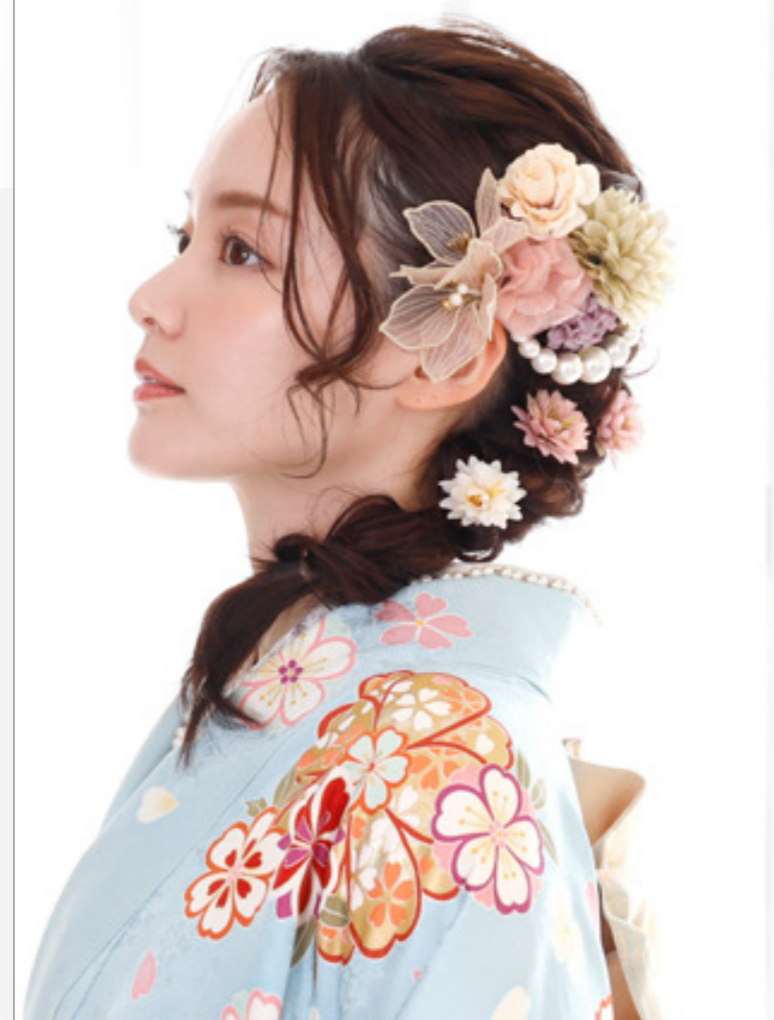

◇ アイボリー ◆ ピンク ◆ ワイン ◆ 黒

【素材】

ポリエステル、鉄、樹脂

【内容】

刺繍花大 ×1 (花径：9cm)、刺繍花小 ×1 (花径：7cm)
フリルマム ×1 (花径：3.5cm)、ちび菊 ×3 (花径：3.5cm)
ジニア ×1 (花径：4.5cm)、レトロ芙蓉 ×1 (花径：4.5cm)
大マム ×1 (花径：6cm)、パール ×1 (全長：15cm)

【セット内容】

US-A8-0081C ◇ ◆ ◆ ◆